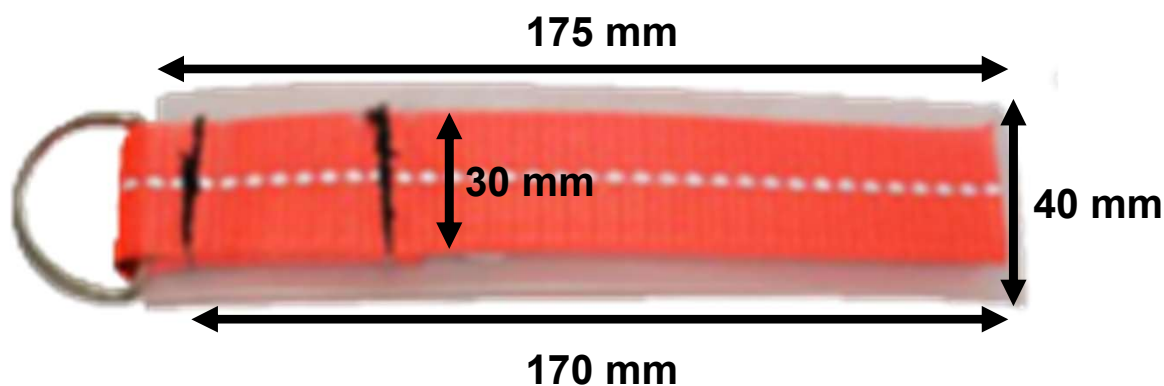

herhild

PROTECCIÓN DE CAÍDAS

SHER-02

CAPACIDAD
2.3 Kg (5 lb)

DESCRIPCIÓN

La eslinga sujeta herramienta, es útil para mantener tu equipo cerca de ti, evitando caídas. Con anillo "D" y PVC para crear un punto de sujeción instantáneo.

TEJIDO

- Cinta Poliéster
- Ancho 30 mm.
- Largo 175 mm.
- La cinta es cortada con calor para evitar desgajamiento.

PVC

- Largo cinta 170 mm.
- Ancho de cinta 40 mm.

COSTURA

Tipo de Costura Lock Sticked
Hilo # 138

ARGOLLA

Argolla tipo "D".
Acero Forjado, con baño de zinc
Fuerza Mínima de Ruptura 22 kN / 5000 lb

COLOR

NARANJA O VERDE*
* Ver Disponibilidad.

MATERIAL

POLIÉSTER NYLON / PVC

PRESENTACIÓN

CAJA DE 20 PIEZAS