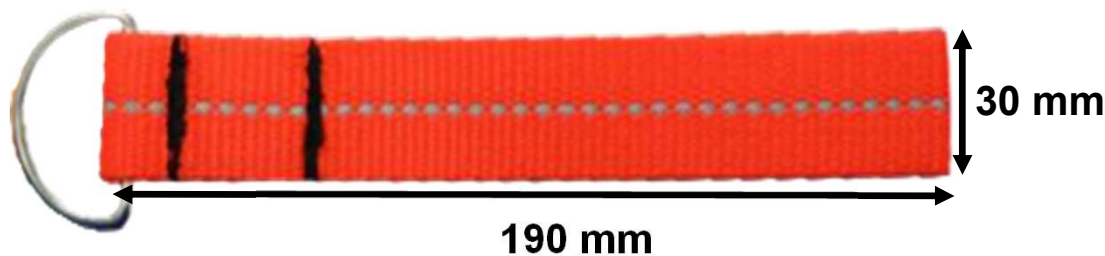

herhild

PROTECCIÓN DE CAÍDAS

SHER-01

CAPACIDAD
2.3 Kg (5 lb)

DESCRIPCIÓN

La eslinga sujeta herramienta, es útil para mantener tu equipo cerca de ti, evitando caídas. Se sujeta al arnés con mosquetón o gancho auxiliar en un extremo y del otro se sujeta la herramienta.

TEJIDO

- Cinta Poliéster
- Ancho 30 mm.
- Largo 190 mm.
- La cinta es cortada con calor para evitar desgajamiento.

COSTURA

Tipo de Costura Lock Sticked Hilo # 138

ARGOLLA

- Tipo "D".
- Acero Forjado, con baño de zinc
- Fuerza Mínima de Ruptura 22 kN / 5000 lb.

COLOR

NARANJA O VERDE*

* Ver Disponibilidad.

MATERIAL

POLIÉSTER

PRESENTACIÓN

CAJA DE 20 PIEZAS