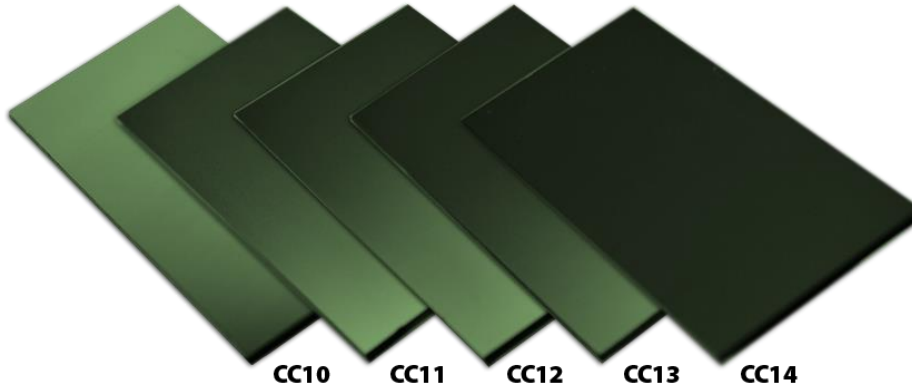

## PROTECCIÓN FACIAL

CC10- CC14

### DESCRIPCIÓN

- Cristal careta verde sombra 10 a la 14.
- Cristales intercambiable, para googles o caretas para soldar.
- Impide el paso de sustancias y residuos dañinos al trabajador.
- Medida 2" x 4 1/4

### APLICACIONES

1. Para utilizar en googles y caretas para soldar.

**MATERIAL** CRISTAL

**COLOR** VERDE OSCURO