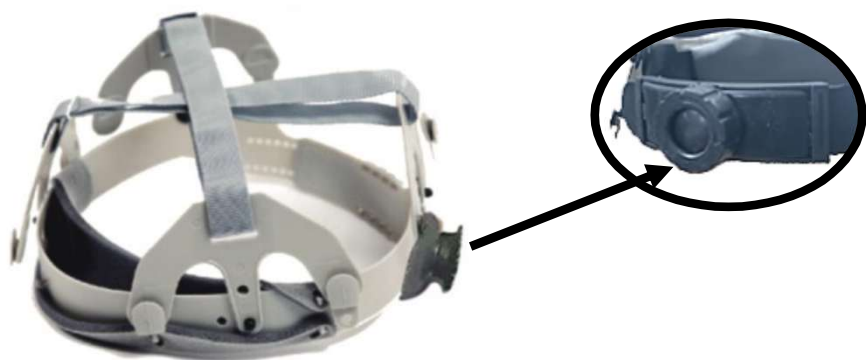

## PROTECCIÓN CABEZA

S8-M

### DESCRIPCIÓN

- Suspensión tejida de fibra sintética con ocho puntos de apoyo para una mayor absorción a los impactos.
- Posee 3 niveles para colocar la suspensión a diferentes alturas para mayor comodidad del usuario.
- Con sudadera de algodón bond erada con una esponja para una mayor comodidad y absorción del sudor.
- El ajuste tipo matraca sin partes metálicas brinda un rápido acomodo.
- Como accesorio lleva barbiquejo de cintilla sintética no elástica, mentonera y hebilla plástica para su ajuste.

### APLICACIONES

1. Reemplazo para casco con ajuste de matraca

**MATERIAL** TERMOPLÁSTICO

**COLOR** GRIS (puede variar)