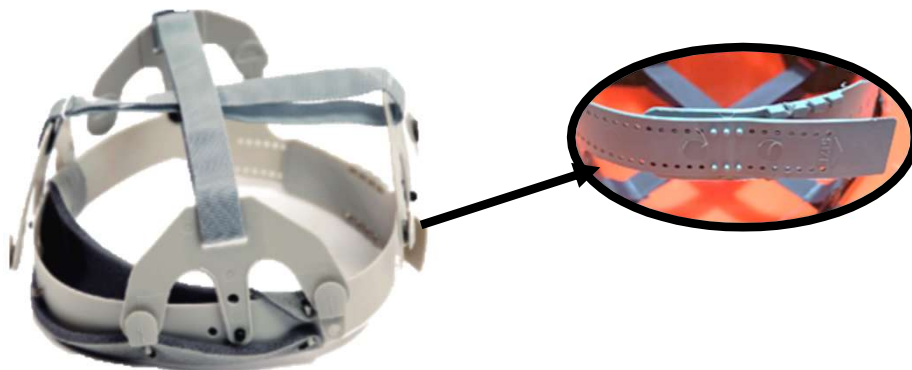

PROTECCIÓN CABEZA

S8

DESCRIPCIÓN

- Suspensión tejida de fibra sintética con ocho puntos de apoyo para una mayor absorción a los impactos.
- Posee 2 niveles para colocar la suspensión a diferentes alturas para mayor comodidad del usuario.
- Con sudadera de algodón bond erada con una esponja para una mayor comodidad y absorción del sudor.
- El ajuste de intervalos sin partes metálicas brinda un rápido acomodo.
- Como accesorio lleva barbiquejo de cintilla sintética no elástica y mentonera.

APLICACIONES

1. Reemplazo para casco con ajuste de intervalos.

MATERIAL TERMOPLÁSTICO

COLOR GRIS (puede variar)

NORMAS

NOM115 STPS-2009
ANSI Z89.1-1997

PRESENTACIÓN

CAJA CON 100 PIEZAS